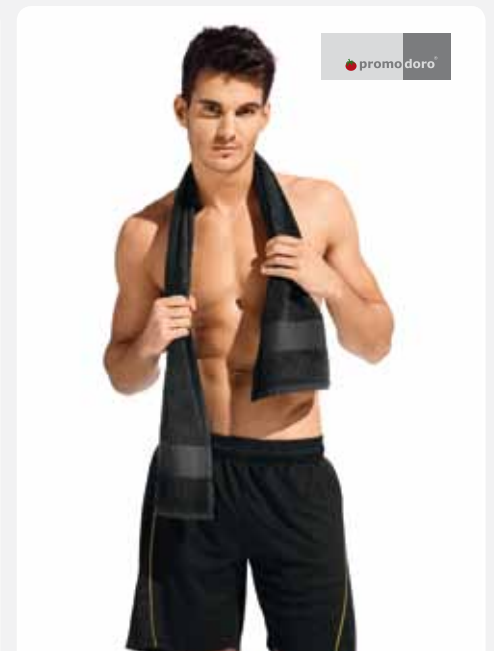

E9004 Sports Towel
100% Baumwolle
140 x 30 cm
480 g/m² Promodoro

☐ Black ☐ Turquoise
☐ Bright Rose ☐ Wild Lime

- Handtuch
- Veredelbare Borte
- Frotté

Farbe	Größen	1	ab 5	ab 50	ab 500
farbig	140 x 30 cm	14,28	13,09	12,49	11,90