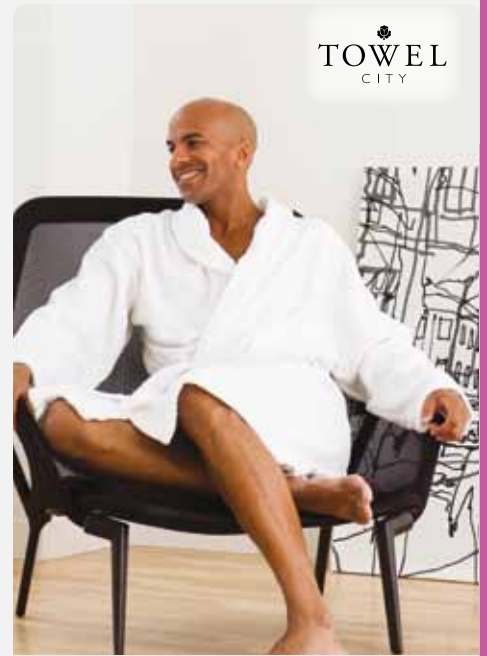

TOWEL CITY

TC22 Shawl Collar Robe

100% Baumwolle
S/M, L/XL
400 g/m²

Towel City

- Tief angesetzte Taschen
- Gleichfarbiger Frottiergürtel
- 2 verfügbare Größen
- Schalkragen

Farbe	Größen	1	ab 3	ab 12	ab 120
weiß	Einheitsgröße	57,41	53,31	49,76	46,65

Farbe	Größen	1	ab 6	ab 24	ab 240
weiß	S/M-L/XL	43,87	40,73	38,02	35,64

Farbe	Größen	1	ab 2	ab 12	ab 120
weiß	S/M	53,60	49,78	46,46	43,55
weiß	L/XL	57,41	53,31	49,76	46,65