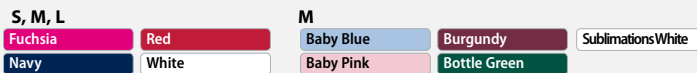

- Schlichtes Baumwoll-Jersey T-Shirt für Mumbles-Teddys
- Größe S passend für: MM01, MM02, MM03, MM04, MM05
- Größe M passend für: MM01, MM02, MM03, MM05, MM07, MM11, MM13
- Größe L passend für: MM01

Farbe	Größen	1	ab 12	ab 144	ab 1440
farbig	S	3,22	2,99	2,79	2,62
farbig	M	3,70	3,43	3,21	3,00
farbig	L	4,58	4,25	3,97	3,72
Subli weiß	M	4,58	4,25	3,97	3,72