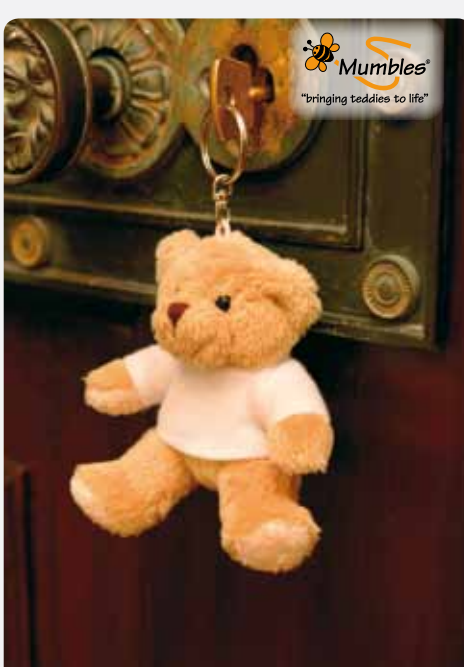

Mumbles
"bringing teddies to life"

MM23K Mumbles Binx Key Ring Teddy

Größe ca. 10 cm

Mumbles

Light Brown

- Kleiner hellbrauner Bär mit weißem T-Shirt und mit Schlüsselring ausgerüstet
- Nicht geeignet für Kinder unter 3 Jahren
- Erfüllt die Auflagen der Europäischen Spielzeugsicherheitsnorm EN71
- Inkl. weißen T-Shirt

Farbe	Größen	1	ab 12	ab 144	ab 1440
farbig	Einheitsgröße	6,59	6,12	5,71	5,35