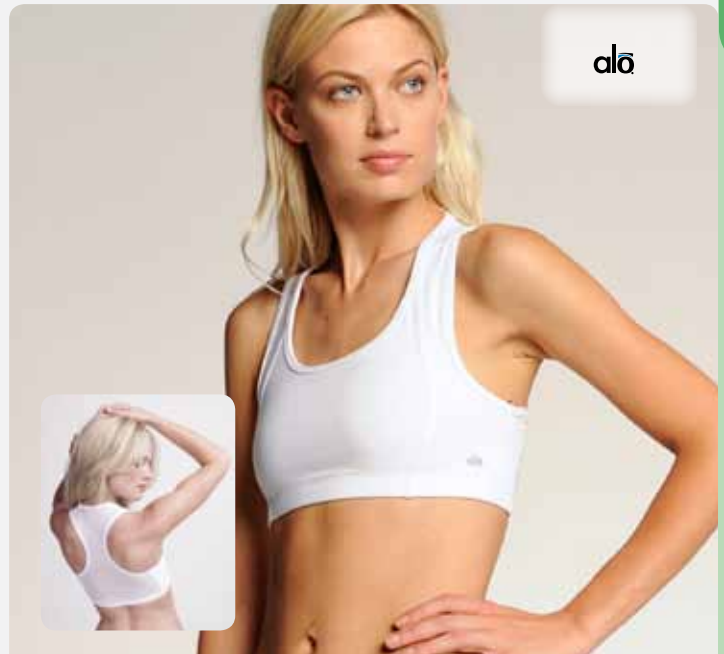

Farbe	Größen	1	ab 5	ab 45	ab 450
farbig	S-XXL	21,42	20,71	19,99	17,85

ALW2002 Women's Mesh Back Sports Bra

90% Nylon/10% Spandex
XS/S, S/M, M/L, L/XL

ALO

Black White

- Antibakteriell
- Atmungsaktiver „Racer-Back“ aus Netzstoff für festen Halt
- Optimale Passform durch StretchFlex Technik
- Vorne doppellagig