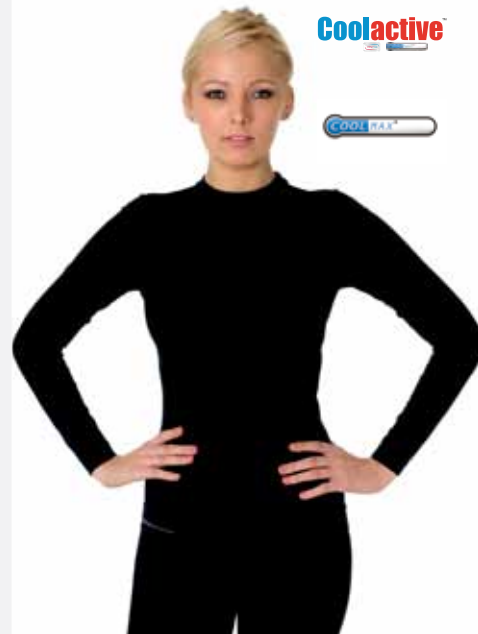

Black

- Nahtloser Kragen
- Flatlock-Nähte
- Elasthan-Anteil für gute Passform
- Enganliegend

Farbe	Größen	1	ab 5	ab 30	ab 300
farbig	S-XL	26,95	25,02	23,36	22,46

Coolactive

COOLmax

CA021 Mens Thermocool Long Sleeved T-Shirt

72% Thermocool-Polyester/19% Polyamid/9% Elasthan
S, M, L, XL
197 g/m²

Cool Active

Black

- Elasthan-Anteil für gute Passform
- Enganliegend
- Nahtloser Halsausschnitt
- Flatlock-Nähte

Farbe	Größen	1	ab 5	ab 30	ab 300
farbig	S-XL	30,21	28,05	26,18	25,17