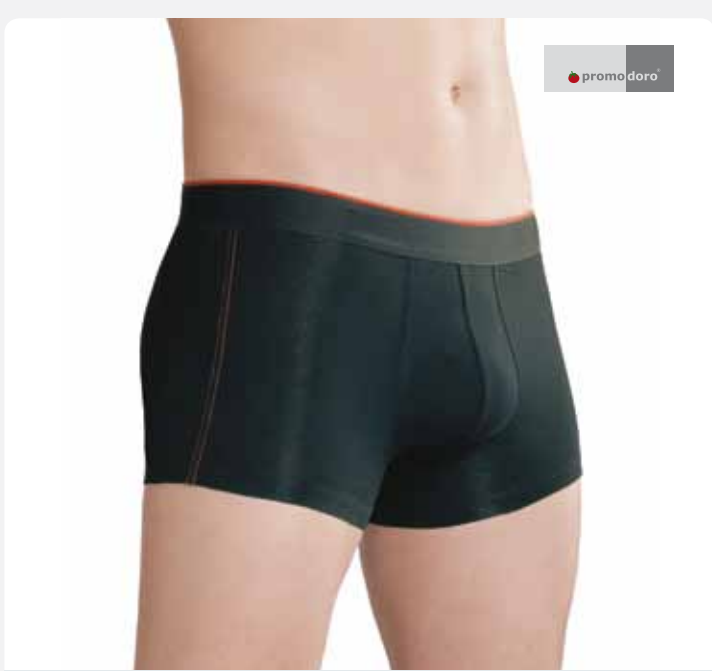

E8001 Men's Boxer Shorts

95% Baumwolle/5% Elasthan
S, M, L, XL, XXL
180 g/m²

Promodoro

Black/Red

- Modische Herrenunterhose
- Single Jersey
- Roter Kontrastrand und rote Kontrastnähte

Farbe	Größen	1	ab 10	ab 100	ab 1000
farbig	S-XXL	10,95	9,76	9,47	8,85