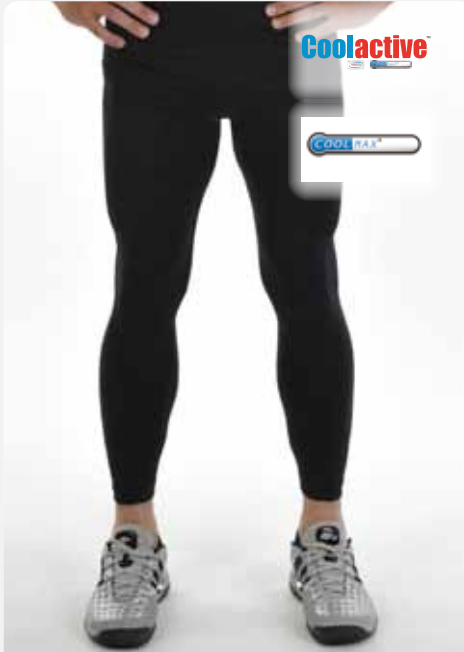

72% Thermocool-Polyester/19% Polyamid/9% Elasthan
S/M, L/XL
197 g/m²

Cool Active

Black

- Enganliegendes Sport-Shirt
- Elasthan-Anteil für gute Passform
- Set-In-Ärmel
- Reibungsarme Flatlocknähte
- Nahtloser Halsausschnitt

Farbe	Größen	1	ab 5	ab 30	ab 300
farbig	S/M-L/XL	30,43	28,25	26,37	25,36

CA054 Kids Thermocool Long Sleeved T-Shirt

72% Thermocool-Polyester/19% Polyamid/9% Elasthan
S/M, L/XL
197 g/m²

Cool Active

Black

- Elasthan-Anteil für gute Passform
- Enganliegend
- Set-In-Ärmel
- Nahtloser Halsausschnitt
- Flatlock-Nähte

Farbe	Größen	1	ab 5	ab 30	ab 300
farbig	S/M-L/XL	34,93	32,44	30,27	29,11

CA015 Men's Thermocool Tight-Long Pants

72% Thermocool-Polyester/19% Polyamid/9% Elasthan
S, M, L, XL, XL
197 g/m²

Cool Active

Black