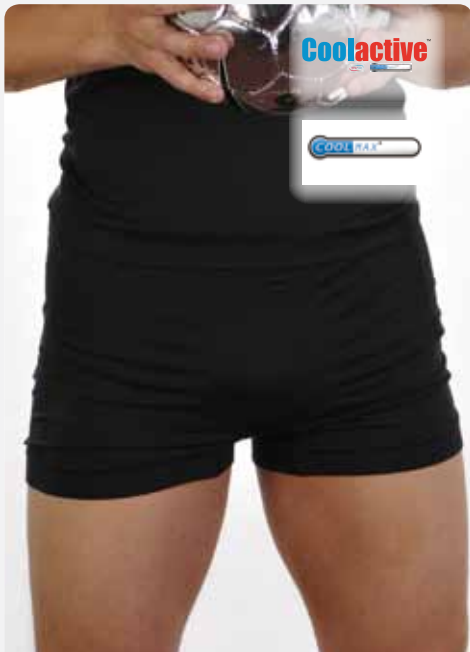

- Eng anliegende Sport-Pants
- Wadenlang
- Elasthan-Anteil für gute Passform
- Reibungsarme Flatlocknähte

Farbe	Größen	1	ab 5	ab 30	ab 300
farbig	S-XL	23,21	21,56	20,12	19,35

CA016 Womens Thermocool Tight-Long Pants

72% Thermocool-Polyester/19% Polyamid/9% Elasthan
S, M, L, XL
197 g/m²

Cool Active

Black

- Wadenlang
- Reibungsarme Flatlock-Nähte
- Elasthan-Anteil für gute Passform
- Eng anliegende Sport-Pants

Farbe	Größen	1	ab 5	ab 30	ab 300
farbig	S-XL	23,51	21,83	20,37	19,59